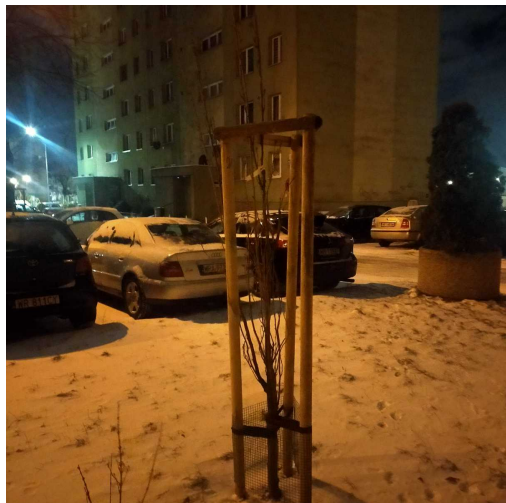

Wiśnia piłkowana

nazwa naukowa	Cerasus serrulata
data nasadzenia	2021-12-10
data dodania do bazy	2022-01-21 02:22:11
dodał	Jarosław
obwód pnia	18 cm
pierśnica	5.73 cm
pole pnia	25.78 cm ²
wartość kompensacyjna	450,00 zł
wartość odtworzeniowa	Brak danych
stan drzewa	Drzewo chore
lokalizacja	11 Listopada
szerokość geogr.	51.413142975485705
długość geogr.	21.157793104648594